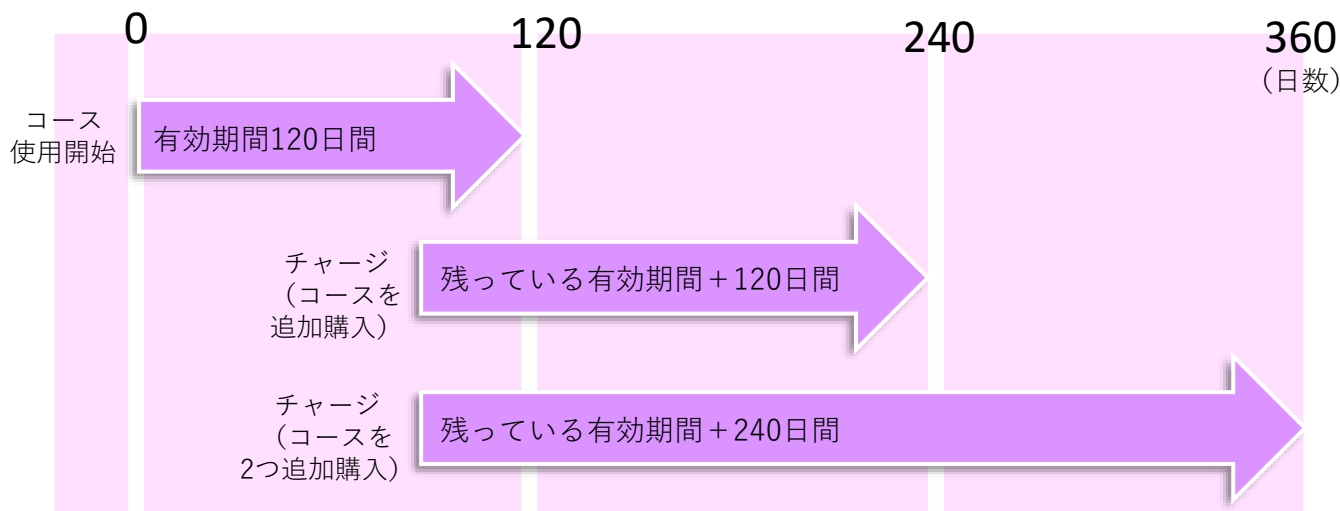

王先生の毎日中国語 Miss Wang's Everyday Chinese

【オンラインマンツーマンレッスン料金説明】

回数と時間を自由に選べるチケット制。今なら入会金30%OFF!

通常
入会金 **NTD 3000元**

9月30日まで

30%OFF!

NTD 2100元

※下記は2024年秋期(2024年9月30日まで)における価格です。

コース	タイム チケット	使用例	料金	一時間あたり 料金
標準コース	18時間	90分×12回	NTD 19800元	NTD 1100元 (約5400円)
		60分×18回		
		45分×24回		
のんびり コース	6時間	90分×4回	NTD 6480元	NTD1200元 (約5900円)
		60分×6回		
		45分×8回		

※(1) NTD = 新台幣ドル。※(2) 各コースの有効期間は使用開始から120日間です。※(3) 円換算額は2024年7月始めの時点でのものです、実際の決済額と異なることがあります。

コースを追加購入すると、利用有効期間が延長されます!