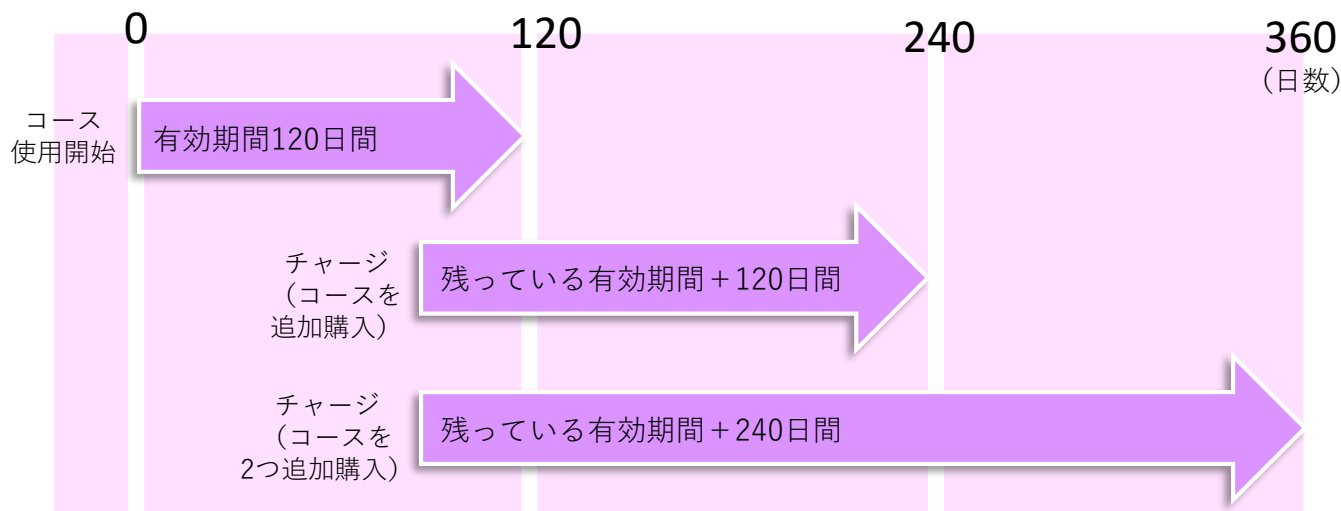

王先生の毎日中国語 Miss Wang's Everyday Chinese

【オンラインマンツーマンレッスン料金説明】

回数と時間を自由に選べるチケット制！今なら入会金40%OFF！

通常
入会金 **NTD 3000元**

12月31日まで

40%OFF!

NTD 1800元

※下記は2022年冬期(2022年12月31日まで)における価格です。

コース	タイム チケット	使用例	料金	一時間あたり 料金
標準コース	18時間	90分×12回	NTD 17460元	NTD 970元 (約3975円)
		60分×18回		
		45分×24回		
のんびり コース	6時間	90分×4回	NTD 6480元	NTD1080元 (約4425円)
		60分×6回		
		45分×8回		

※(1) NTD = 新台幣ドル。※(2) 各コースの有効期間は使用開始から120日間です。※(3) 円換算額は2022年3月始めの時点でのものです、実際の決済額と異なることがあります。

コースを追加購入すると、利用有効期間が延長されます！